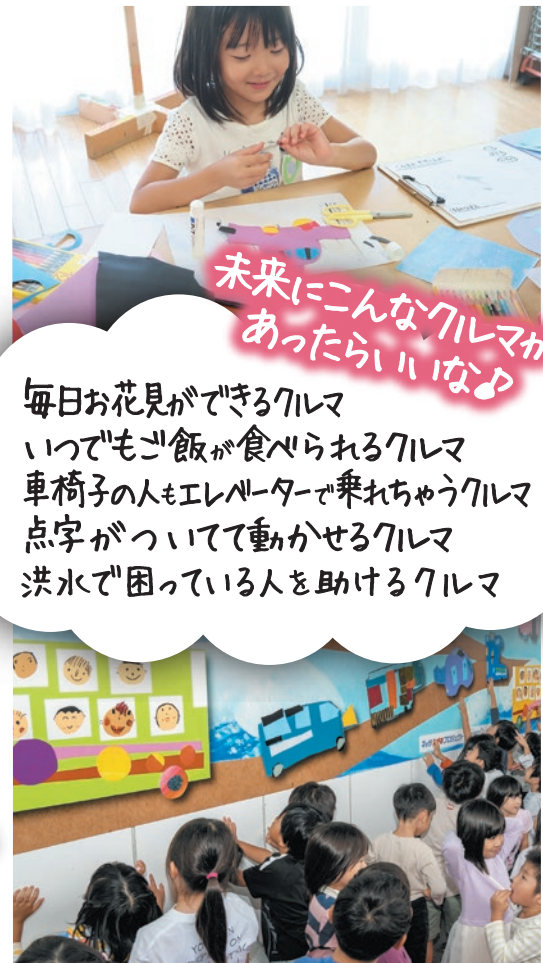

みらいのクルマでえがおのやまがた

ネッツ山形キャラクター
ねぼぼん

学校法人
東北芸術工科大学

こども芸術大学 × ネッツ

認定こども園

あかぼん
ねぼすけ

未来にこんなクルマが
あったらいいな♪

- 毎日お花見ができるクルマ
- いつでもご飯が食べられるクルマ
- 車椅子の人もエレベーターで乗れちゃうクルマ
- 点字がついてて動かせるクルマ
- 洪水で困っている人を助けるクルマ